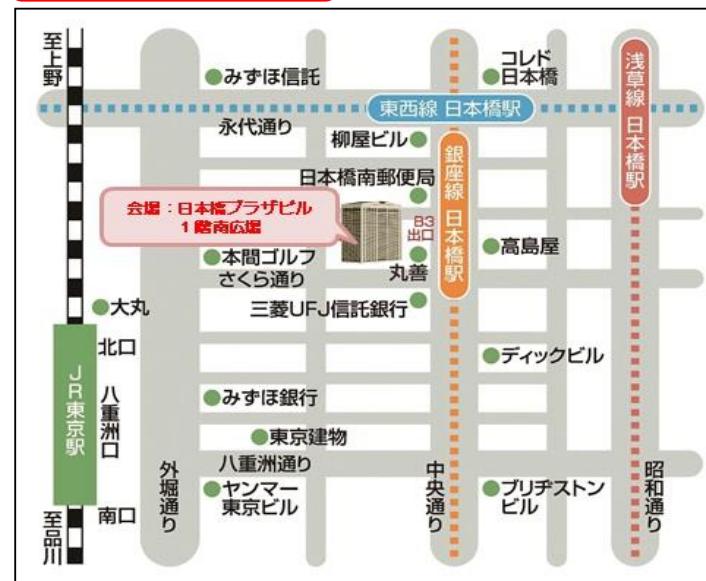

## 【日本橋イベントスペースとは・・・】

一般財団法人地域活性化センターでは、全国各地で行われている特産品開発や観光おこし等の活動が促進されるよう、地方公共団体等の皆様へ、各地域の産品や観光PR等を目的としたイベントを実施するためのイベントスペース（会場：東京都中央区日本橋2-3-4、日本橋プラザビル1階南広場【屋外】）を提供しております。

## 【行きたかったあの町が、日本橋にやってくる！】

平成28年度も、北は北海道、南は高知県まで、全国津々浦々、たくさんの地域からの出展が予定されております。地域の物産品の試食販売や、多彩なゆるキャラによる観光PRなど、地域の特色を活かした出展が目白押しです！

興味を持っていながらも、なかなか訪れる機会のなかった地域の物産品・観光情報を手に入れる絶好のチャンスです！

お気に入りの地域はもちろん、これまで知らなかった地域との素晴らしい出会いもあるかもしれません。裏面の年間スケジュールをご確認の上、ぜひ日本橋イベントスペースに足をお運びください！

## 【イベント実施場所】

東京駅八重洲北口より徒歩4分、地下鉄銀座線日本橋駅B3出口より徒歩2分