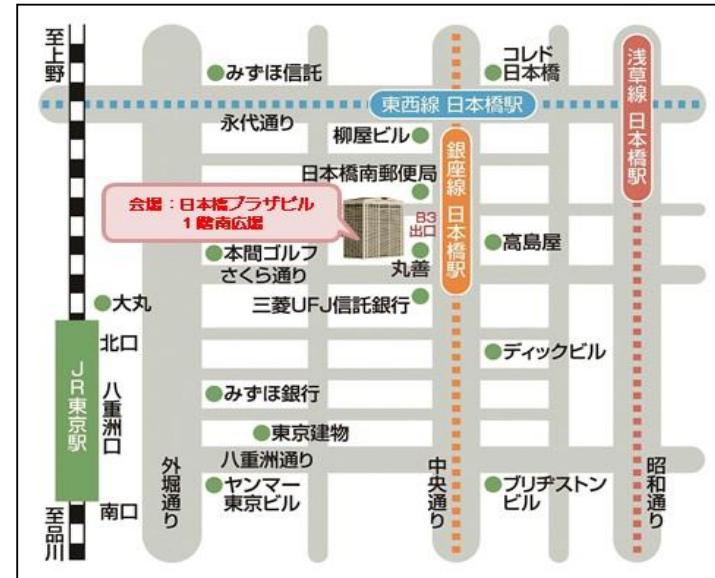

ー日本橋イベントスペースのご案内ー

【日本橋イベントスペースとは・・・】

一般財団法人地域活性化センターでは、全国各地で行われている特産品開発や観光おこし等の活動が促進されるよう、地方公共団体等の皆様へ、各地域の産品や観光PR等を目的としたイベントを実施するためのイベントスペース（会場：東京都中央区日本橋2-3-4、日本橋プラザビル1階南広場【屋外】）を提供しております。

【行きたかったあの町が、日本橋にやってくる！】

平成28年度も、北は北海道、南は高知県まで、全国津々浦々、たくさんの地域からの出展が予定されております。地域の物産品の試食販売や、多彩なゆるキャラによる観光PRなど、地域の特色を活かした出展が目白押しです！

興味を持っていながらも、なかなか訪れる機会のなかった地域の物産品・観光情報を手に入れる絶好のチャンスです！

お気に入りの地域はもちろん、これまで知らなかった地域との素晴らしい出会いもあるかもしれません。裏面の年間スケジュールをご確認の上、ぜひ日本橋イベントスペースに足をお運びください！

【過去のイベントの様子】

【イベント実施場所】

東京駅八重洲北口より徒歩4分、地下鉄銀座線日本橋駅B3出口より徒歩2分

【お問い合わせ先】

一般財団法人地域活性化センター

振興部地域づくり情報課

〒103-0027 東京都中央区日本橋2-3-4

日本橋プラザビル13階