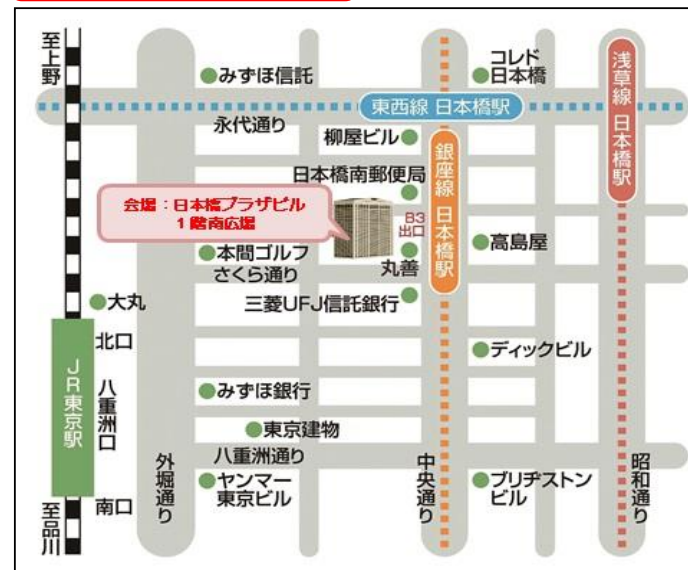

## 【日本橋イベントスペースとは・・・】

一般財団法人地域活性化センターでは、全国各地で行われている特産品開発や観光おこし等の活動が促進されるよう、地方公共団体等の皆様へ、各地域の産品や観光PR等を目的としたイベントを実施するためのイベントスペース（会場：東京都中央区日本橋2-3-4、日本橋プラザビル1階南広場【屋外】）を提供しております。

## 【行きたかったあの町が、日本橋にやってくる！】

今年も全国津々浦々、たくさんの地域からの出展が予定されております。地域の物産品の試食販売や、多彩なゆるキャラによる観光PRなど、地域の特色を活かしたイベントが目白押しです！

興味を持っていながらも、なかなか訪れる機会のなかった地域の物産品・観光情報を手に入れる絶好のチャンスです！

お気に入りの地域はもちろん、これまで知らなかった地域との素晴らしい出会いもあるかもしれません。裏面の年間スケジュールをご確認の上、ぜひ日本橋イベントスペースに足をお運びください！

### 【過去のイベントの様子】

## 【イベント実施場所】

東京駅八重洲北口より徒歩4分、地下鉄銀座線日本橋駅B3出口より徒歩2分