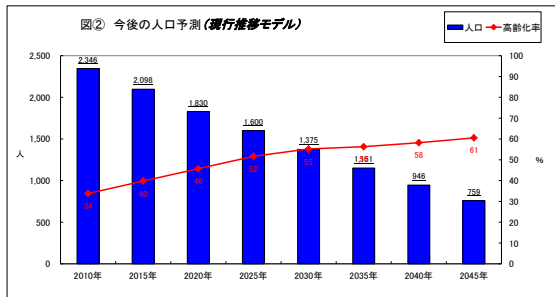

## どんなことをするの？

急速に進展している人口減少社会における地域経営や地域づくりの参考としていただけるよう、従来以上にきめ細かい地域の人口動向や経済循環構造などの分析を基に活性化策の検討等に取り組みます！

- 基礎自治体の中の地区や地域における「人口推計」・「地域経済循環分析」
- 基礎自治体を越えた経済圏等における「地域経済循環分析」

分析だけでなく、  
 関連施策の検討・実施のお手伝いもします！

### 人口推計（例）

**分析** 地区単位で人口・高齢化率推計

**検討** 改善策を検討・提案