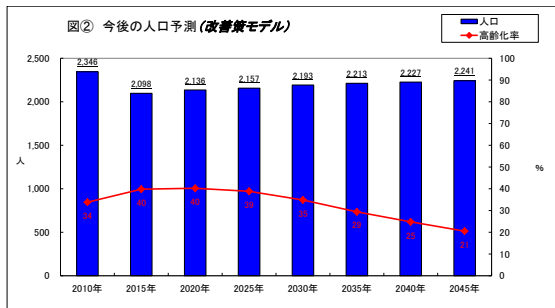

## どんなことをするの？

急速に進展している人口減少社会における地域経営や地域づくりの参考としていただけるよう、従来以上にきめ細かい地域の人口動向や経済循環構造などの分析を基に活性化策の検討等に取り組みます！

- 基礎自治体の中の地区や地域における「人口推計」・「地域経済循環分析」
- 基礎自治体を越えた経済圏等における「地域経済循環分析」

分析だけでなく、  
 関連施策の検討・実施のお手伝いもします！

### 人口推計（例）

**分析** 地区単位で人口・高齢化率推計

**検討** 改善策を検討・提案