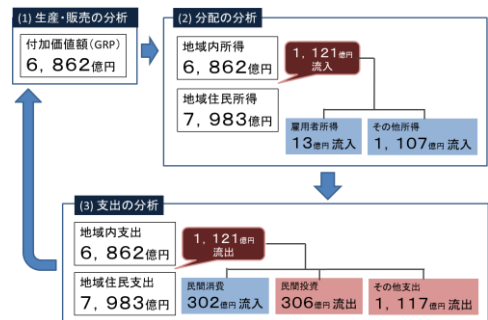

## どんなことをするの？

急速に進展している人口減少社会における地域経営や地域づくりの参考としていただけるよう、従来以上にきめ細かい地域の人口動向や経済循環構造などの分析を基に活性化策の検討等に取り組みます！

- 基礎自治体の中の地区や地域における「人口推計」・「地域経済循環分析」
- 基礎自治体を越えた経済圏等における「地域経済循環分析」

分析だけでなく、  
 関連施策の検討・実施のお手伝いもします！

### 人口推計（例）

**分析** 地区単位で人口・高齢化率推計

**検討** 改善策を検討・提案

### 地域経済循環分析（例）

**分析** 生産・販売、分配、支出等の現状を把握

**検討** 地域で生まれた所得をできるだけ地域内で循環するための方策を検討・提案

【市町村単位例】

【地区単位例】